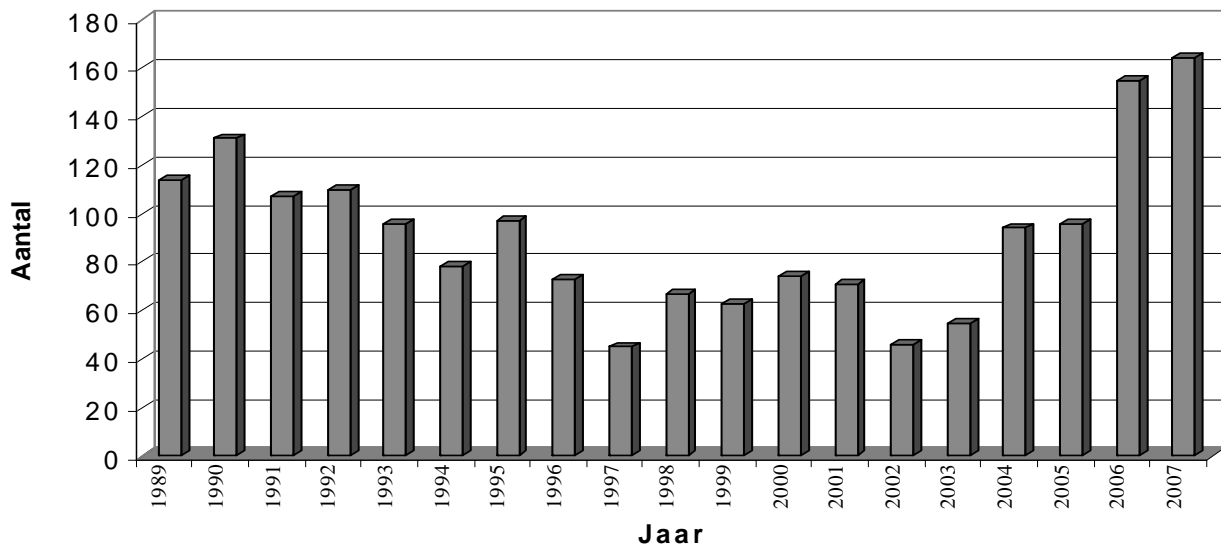

Aantal bezette nesten Huiszwaluw in Tessenderlo

Boerenzwaluw

	2000	2001	2002	2003	2004	2005	2006	2007
1		2	3	3	5	10	8	10
2		1	1	1	1	3	3	3
3	2	0	0	0	0	0	0	0
4	4	4	3	7	7	8	8	12
5	14	14	10	7	6	7	7	20
6	0	0	0	0	6	6	6	0
7	8	8	6	3	6	8	12	9
8	3	1	0	0	0	2	0	2
9	7	6	6	5	5	6	4	8
10	2	3	3	0	1	0	0	0
11	3	3	3	3	4	4	2	3
12	9	6	4	4	5	6	3	7
13	2	2	1	1	0	0	0	0
14	6	6	5	5	4	6	7	11
15	10	6	8	8	7	11	14	8
16	12	12	15	13	12	12	8	13
17	8	8	8	8	11	12	12	14
18	5	5	5	3	5	3	3	3
19	11	15	10	12	9	10	12	10
20	4	2	3	4	3	10	7	4
21	3	2	3	2	3	0	0	0
22	10	10	0	0	0	0	9	6
23	6	10	6	7	8	8	4	9
24	1	0	0	0	0	0	0	0
25	4	4	3	2	2	2	2	0
26	3	3	3	2	3	3	2	3
27	1	1	1	0	1	0	3	1
28	19	18	15	14	14	16	20	21