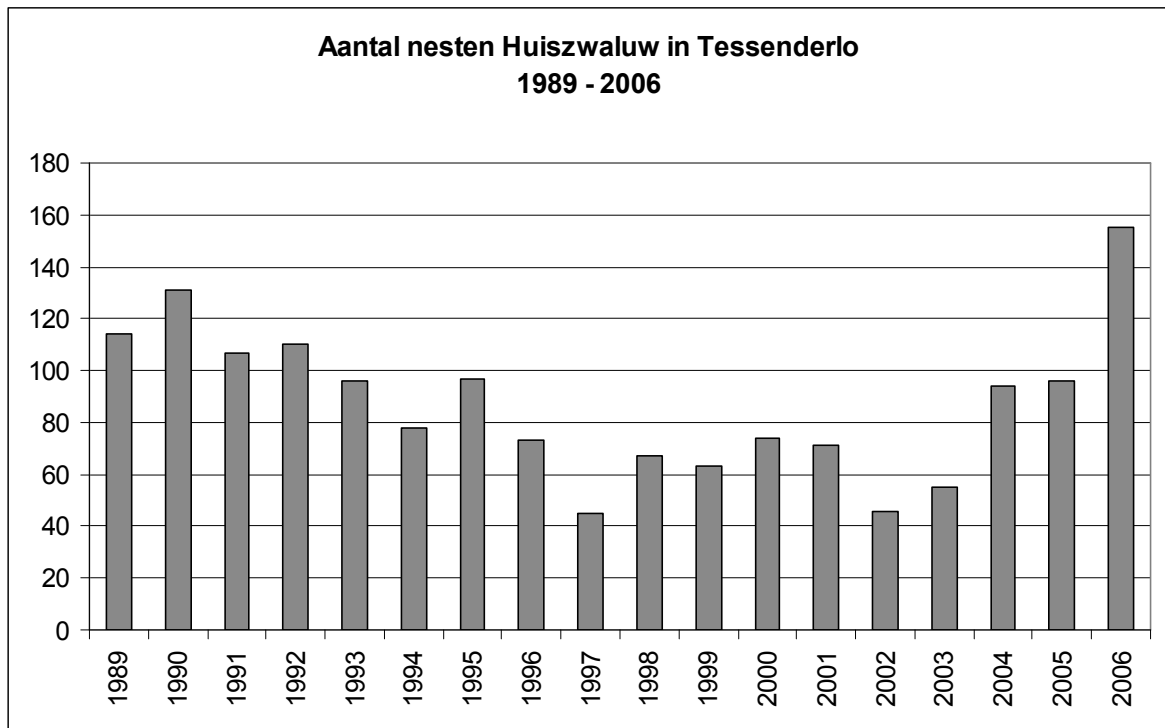

Boerenzwaluw

	2000	2001	2002	2003	2004	2005	2006
1		2	3	3	5	10	8
2		1	1	1	1	3	3
3	2	0	0	0	0	0	0
4	4	4	3	7	7	8	8
5	14	14	10	7	6	7	7
6	0	0	0	0	6	6	6
7	8	8	6	3	6	8	12
8	3	1	0	0	0	2	0
9	7	6	6	5	5	6	4
10	2	3	3	0	1	0	0
11	3	3	3	3	4	4	2
12	9	6	4	4	5	6	3
13	2	2	1	1	0	0	0
14	6	6	5	5	4	6	7
15	10	6	8	8	7	11	14
16	12	12	15	13	12	12	8
17	8	8	8	8	11	12	12
18	5	5	5	3	5	3	3
19	11	15	10	12	9	10	23
20	4	2	3	4	3	10	7
21	3	2	3	2	3	0	0
22	10	10	0	0	0	0	9
23	6	10	6	7	8	8	4
24	1	0	0	0	0	0	0
25	4	4	3	2	2	2	2
26	3	3	3	2	3	3	2
27	1	1	1	0	1	0	3
28	19	18	15	14	14	16	20
	157	152	125	114	128	153	167